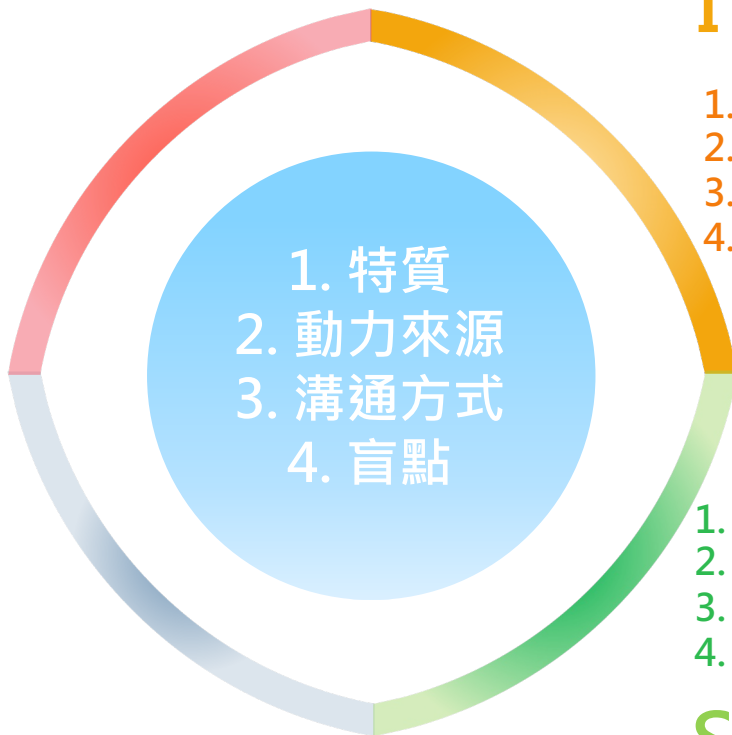

活動策劃、公關
藝術家、
表演者...

【探險家】

人格	人格特徵描述	職業建議
ISTP 鑑賞家	冒險、自然、靈活、實際、好奇心、創造、務實、實踐	技師、工程師、平面設計師、法醫科學家、消防員、護理人員、偵探、飛行員和警察、經濟學家、數據分析師
ISFP 探險家	敏感、和藹可親、注重現實、豐富的內在感受、審美、敢嘗試、自省	旅遊工作者、廚師、學術研究、管理、科學、工程、金融投資、數據分析、審計、網絡安全、物理治療師、景觀設計師、音樂家、攝影師、設計師
ESTP 企業家	冒險、活力、注重實際、自信、感知力、洞察力、應變力強、理性	警探、銀行員、投資者、娛樂經紀人、體育教練、商人、記者、自由職業者、醫護人員、旅遊工作者、主持人、企業家、造型師
ESFP 表演者	樂觀、活力、同情心、喜愛冒險、擅長交談、美感、好奇心、觀察力	醫生、演員、設計師、環境科學家、活動策劃、銷售、輔導、顧問、社會工作者、藝術家、音樂家、幼教老師

個人優勢探索-職場力

DISC

DISC人格特質

D 主導型

1. 直接、要求高、執行
2. 挑戰、選擇、掌控
3. 直接了當、說重點
4. 不敏感、易緊張、沒耐心

1. 拘謹、能幹、一致
2. 高品質答案、卓越、價值
3. 精確並且有詳細的溝通
4. 過度分析、完美主義、不善表感情

C 謹慎型

I 影響型