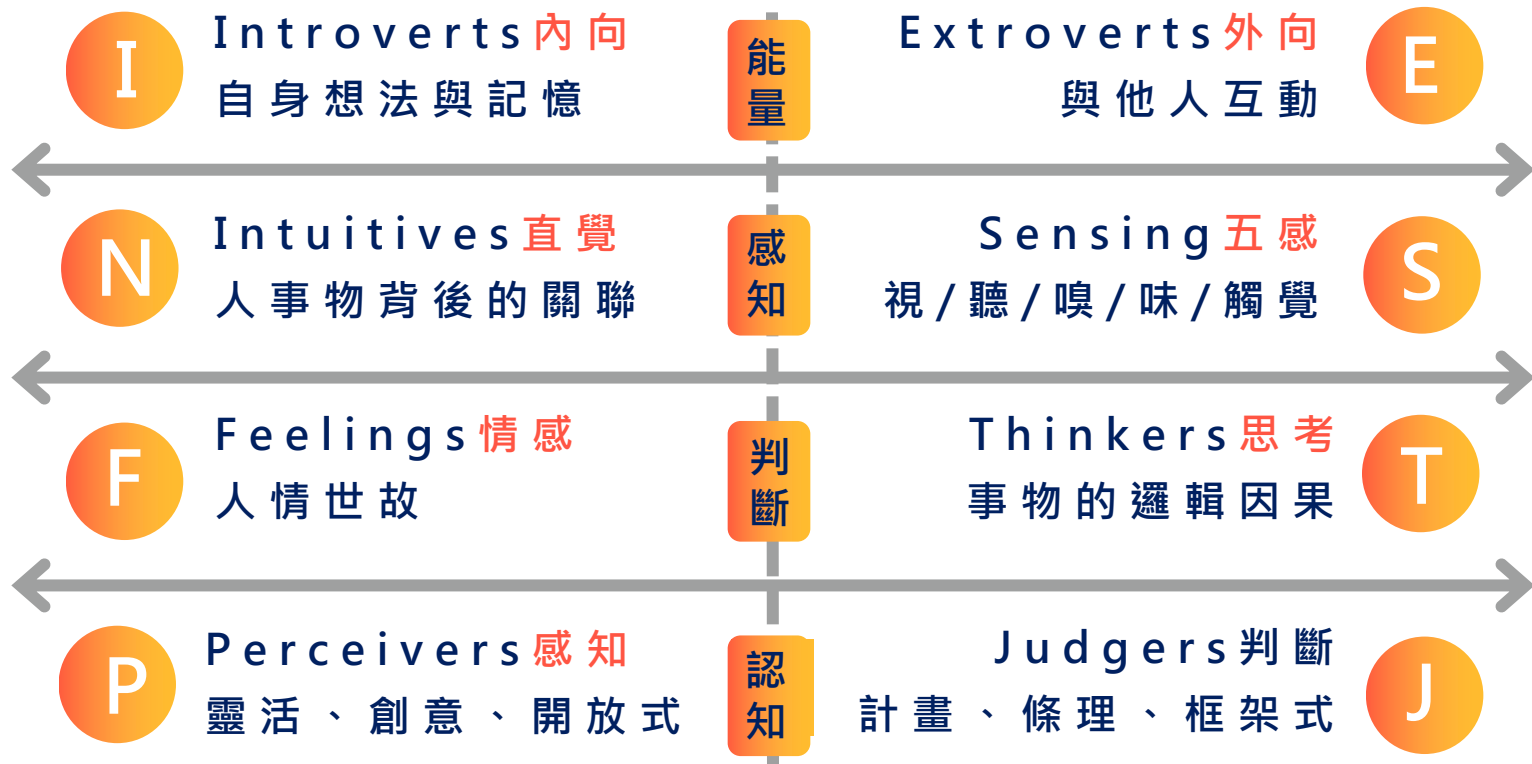

個人優勢探索-職場力

MBTI

MBTI 類型

兩種子型(情緒穩定性)： T 謹慎/自省 | A 樂觀/自信

【分析家】

INTJ
建築師

#獨立 #理性

金融業、精算師
技術研究、
建築工程...

INTP
邏輯學家

#目標導向 #創造力

科研人員、資料分析
工程設計、
軟體設計...

ENTJ
指揮家

#領導 #挑戰

管理顧問、專案管理
商務開發、
金融投資...

ENTP
辯論家

#打破常規